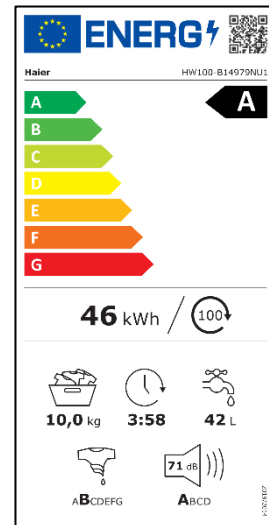

Logistická data

Kód
EAN
Barva
Rozměry výrobku v x š x h (mm)
Čistá váha výrobku (kg)
Rozměry balení v x š x h (mm)
Hmotnost s obalem (kg)

31020370
6921081505359
Bílá s černými dvířky
850 x 595 x 580
68
890 x 653 x 636
71